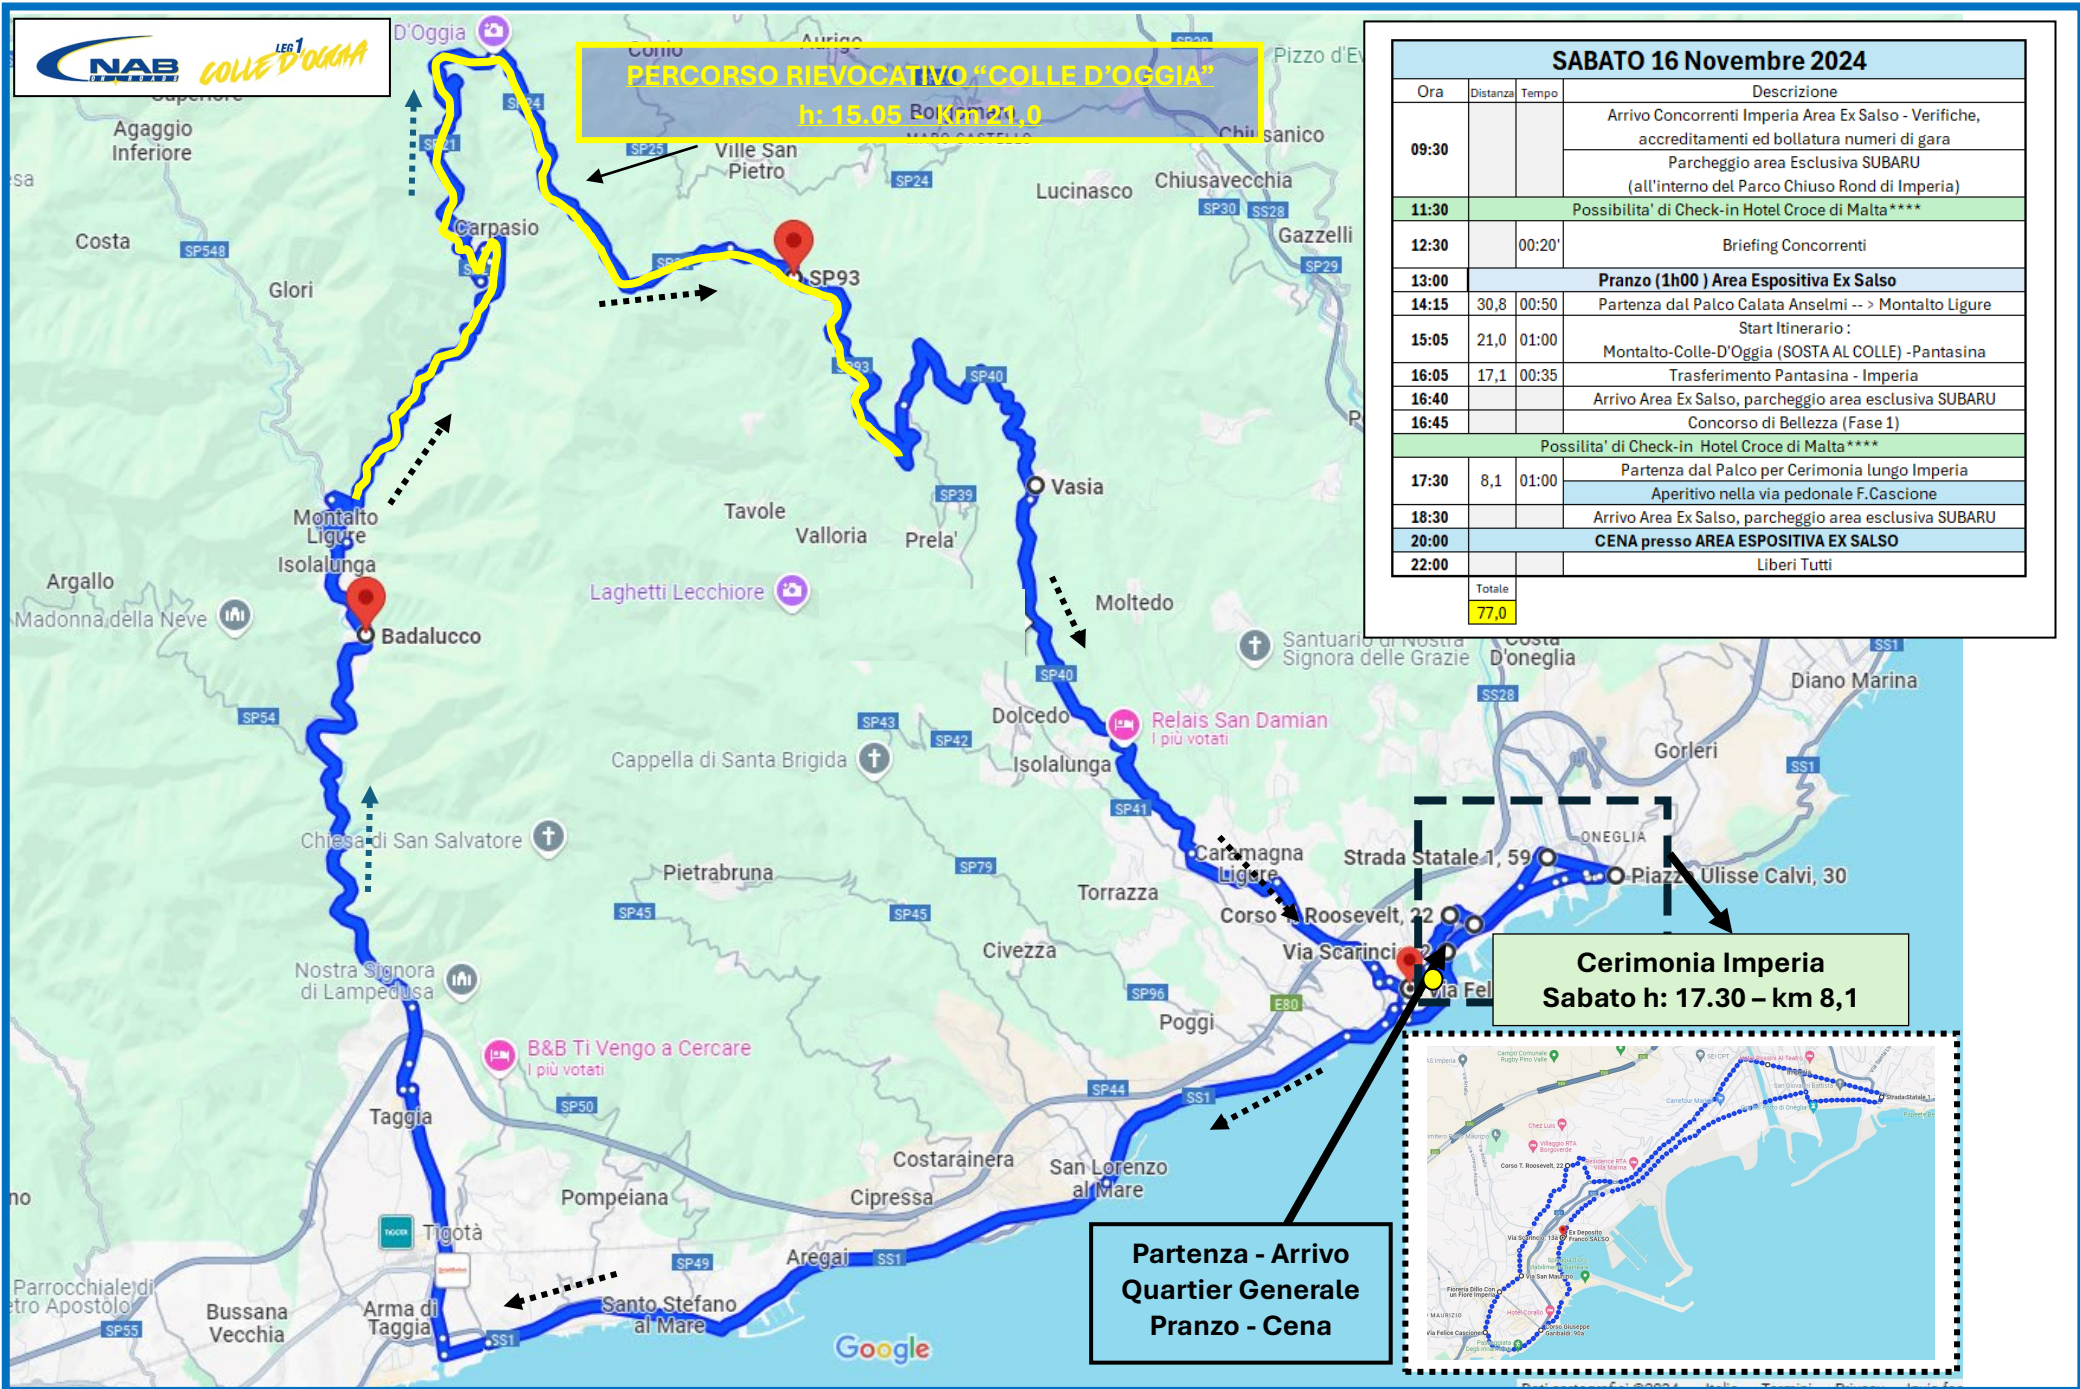

### PERCORSO RIEVOCATIVO "COLLE D'OGGIA"

h: 15.05 km: 71,0

### SABATO 16 Novembre 2024

Ora	Distanza	Tempo	Descrizione
09:30			Arrivo Concorrenti Imperia Area Ex Salso - Verifiche, accreditamenti ed bollatura numeri di gara
			Parcheggio area Esclusiva SUBARU (all'interno del Parco Chiuso Rond di Imperia)
11:30			Possibilita' di Check-in Hotel Croce di Malta****
12:30		00:20'	Briefing Concorrenti
13:00	<b>Pranzo (1h00) Area Espositiva Ex Salso</b>		
14:15	30,8	00:50	Partenza dal Palco Calata Anselmi --> Montalto Ligure
15:05	21,0	01:00	Start Itinerario : Montalto-Colle-D'Oggia (SOSTA AL COLLE) -Pantasina
16:05	17,1	00:35	Trasferimento Pantasina - Imperia
16:40			Arrivo Area Ex Salso, parcheggio area esclusiva SUBARU
16:45			Concorso di Bellezza (Fase 1)
Possilita' di Check-in Hotel Croce di Malta****			
17:30	8,1	01:00	Partenza dal Palco per Cerimonia lungo Imperia Aperitivo nella via pedonale F.Cascione
18:30			Arrivo Area Ex Salso, parcheggio area esclusiva SUBARU
20:00	<b>CENA presso AREA ESPOSITIVA EX SALSO</b>		
22:00			Liberi Tutti
Totale			77,0

**Cerimonia Imperia**  
Sabato h: 17.30 - km 8,1

**Partenza - Arrivo**  
**Quartier Generale**  
**Pranzo - Cena**