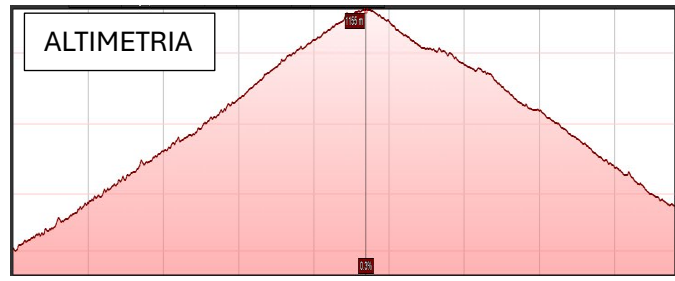

SABATO 16 NOVEMBRE 2024
TRAGITTO:
MONTALTO LIGURE – PANTASINA
(Km 21,000)

Alt: 1.153 Mt
Colle D'Oggia

Alt: 553 Mt

Alt: 510 Mt